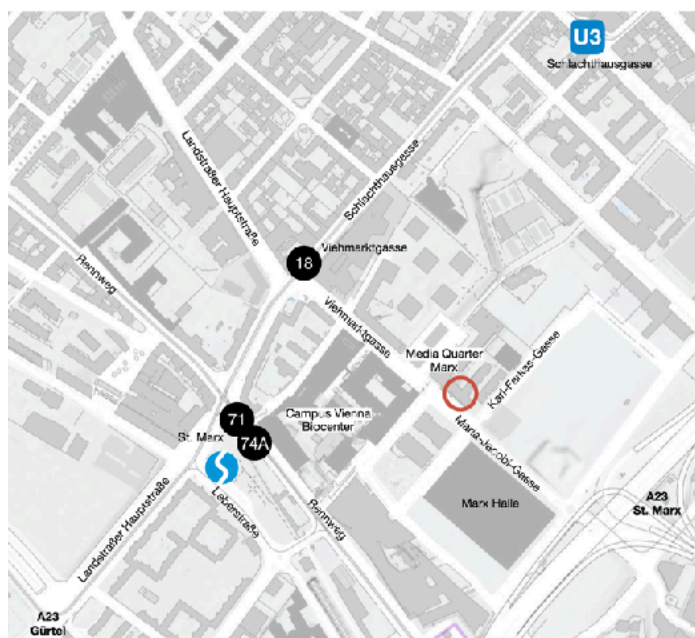

Lage und Erreichbarkeit

Nicht zuletzt haben wir eine hervorragende öffentliche Anbindung: 15 min zum Hauptbahnhof (18) und Stadtzentrum (71, 74A oder U3), 20 min zum Flughafen (S7), jeweils direkte Verbindung.